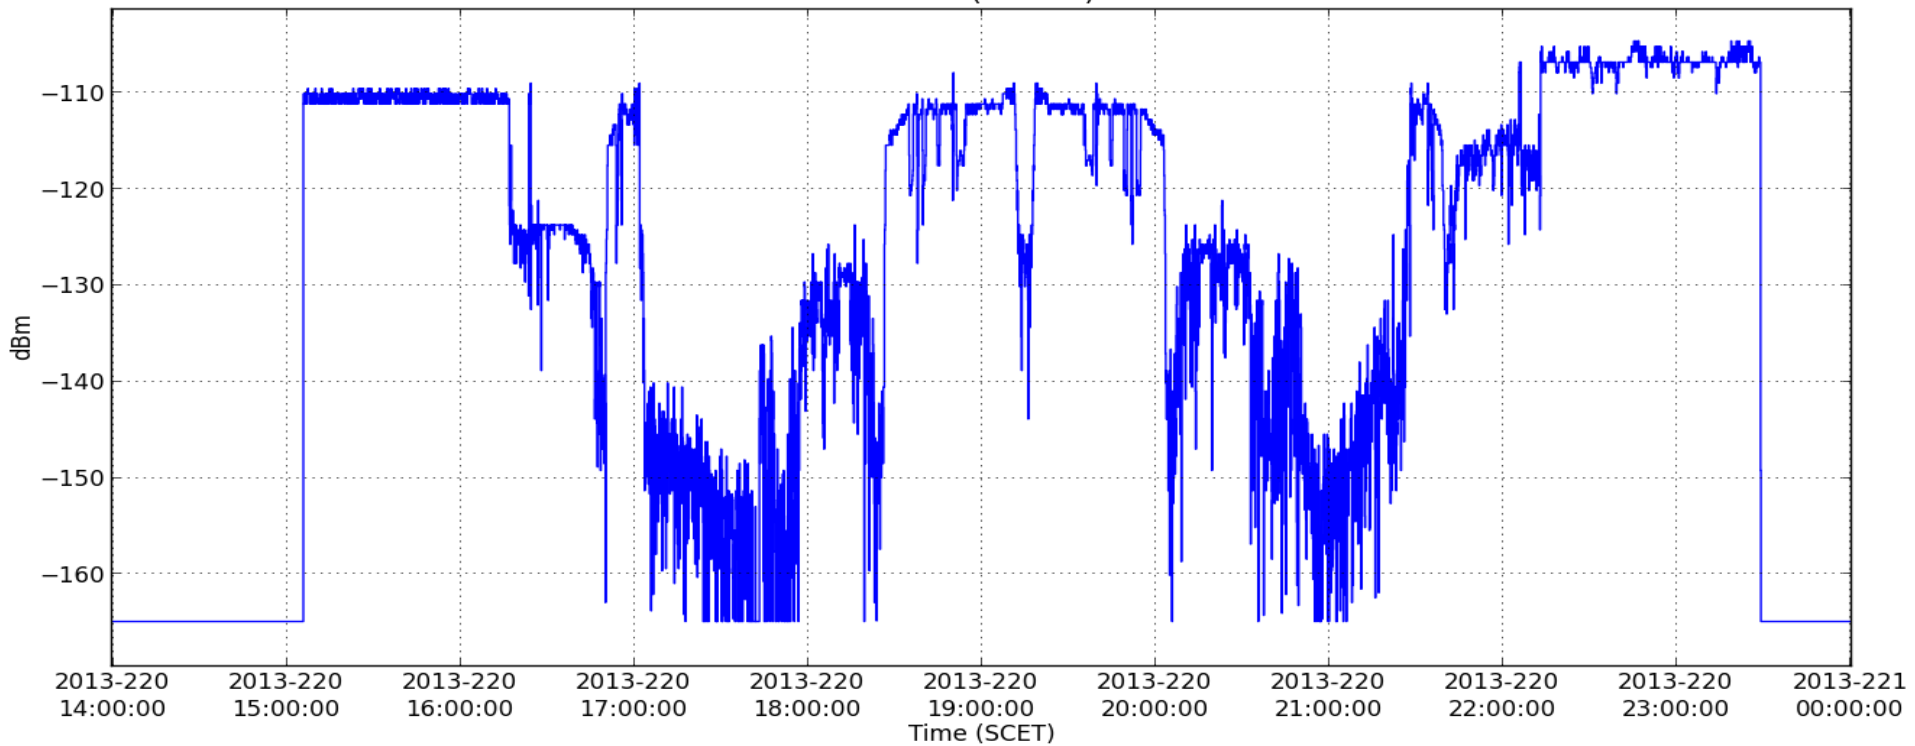

DSTRcivrAGCba (E-0216) vs SCET

DST\_UNLOCK (E-0418) vs SCET

DSTRcvrAGCba (E-0216) vs SCET

Zoomed view: During Ingress: 17:30-18:00 SCET

DST\_UNLOCK (E-0418) vs SCET

DST\_SPE\_F\_ba (E-0224) vs SCET