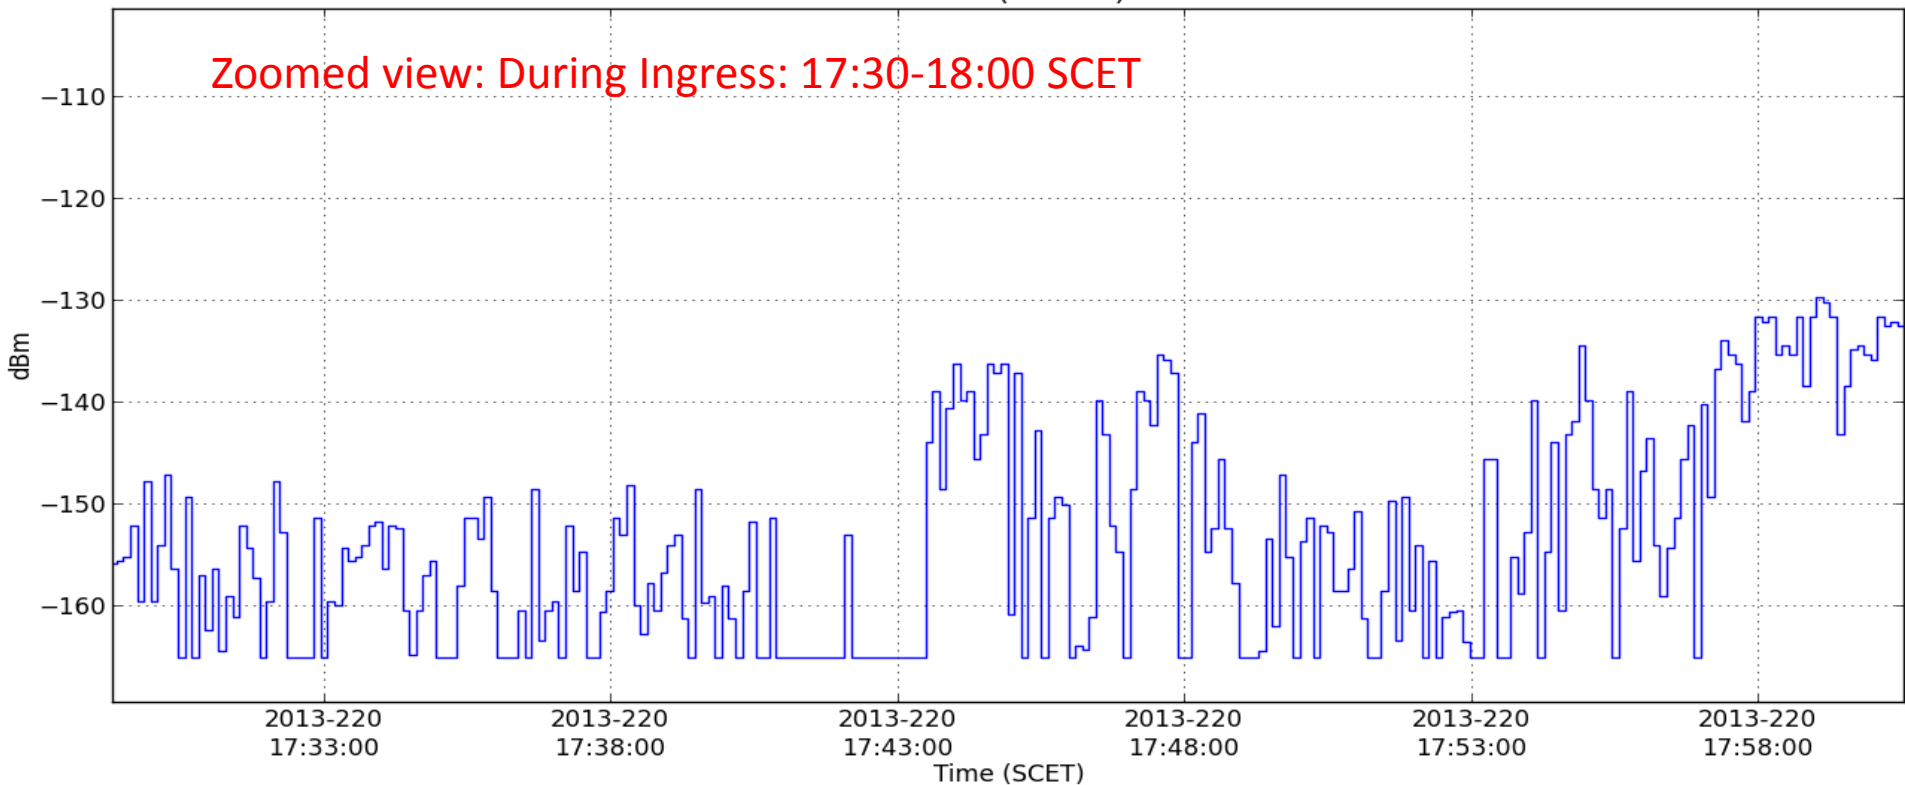

DSTRcivrAGCba (E-0216) vs SCET

DST\_UNLOCK (E-0418) vs SCET

DSTRcvrAGCba (E-0216) vs SCET

Zoomed view: During Ingress: 17:30-18:00 SCET

DST\_UNLOCK (E-0418) vs SCET

DST\_SPE\_F\_ba (E-0224) vs SCET